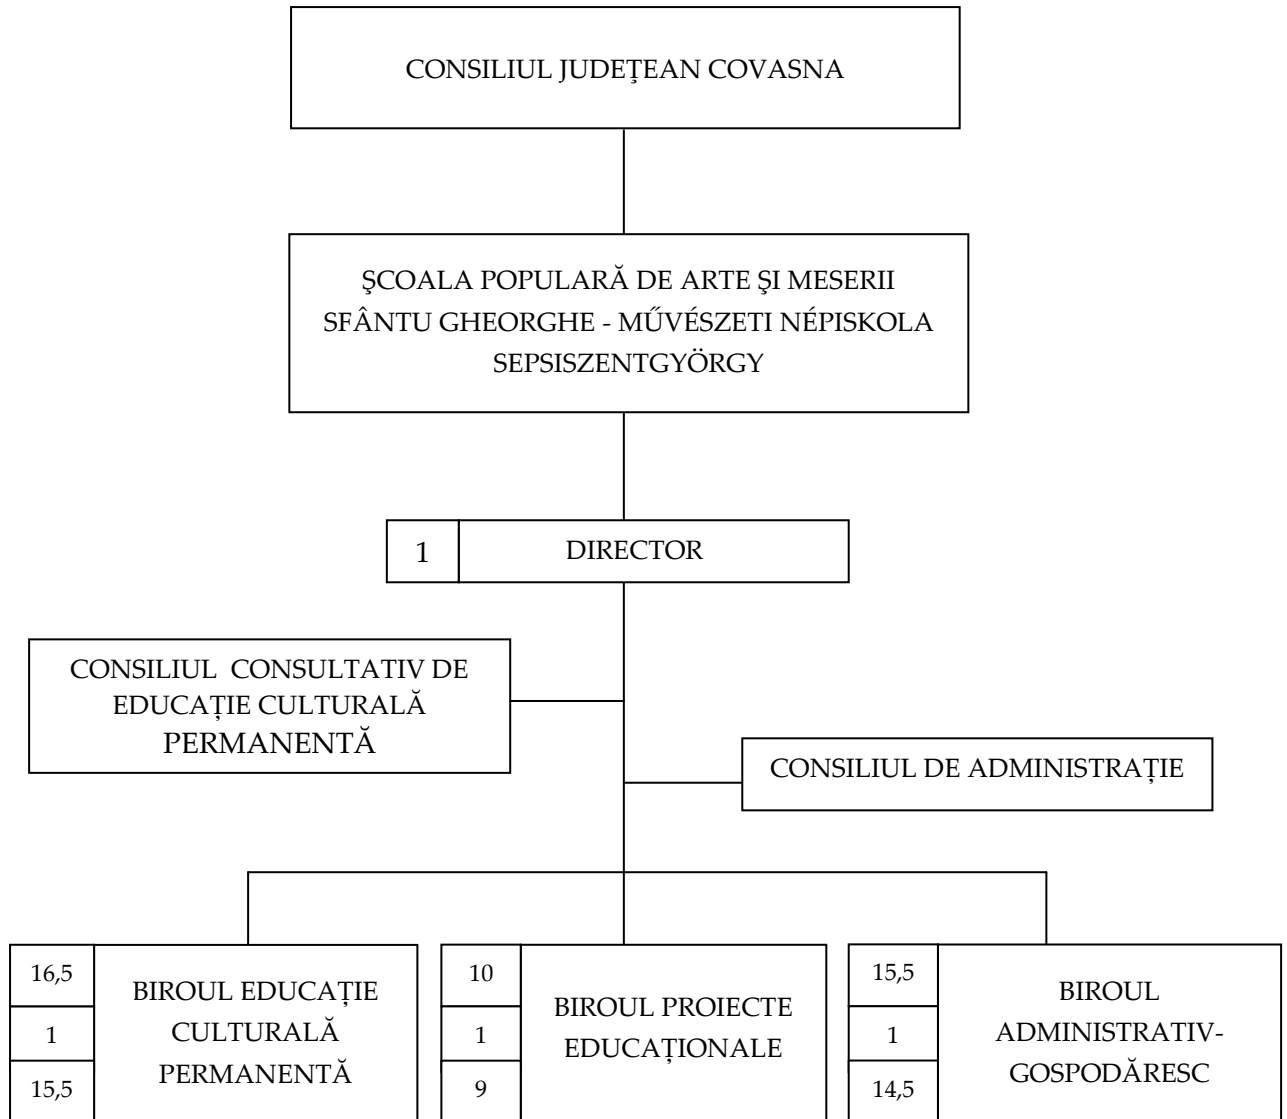

ORGANIGRAMA
Școlii Populare de Arte și Meserii Sfântu Gheorghe –
Művészeti Népiskola Sepsiszentgyörgy

Nr. total de posturi: 43
din care: de conducere: 4
de execuție: 39